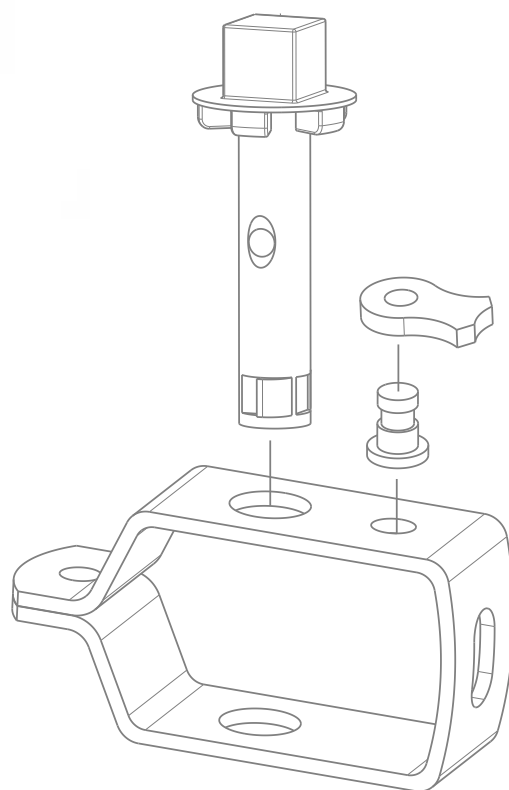

Torniquete 6

PESO Cincado 0.451 kg / Verde 0.456 kg

El Torniquete 6 es utilizado en alambrados suspendidos de 4 hilos para tambo, invernada y recría, también en alambrados de 5 hilos para división de potreros.

Nuestros torniquetes son resistentes, de alta calidad y con excelente presentación.

Complemento: Alambre alta resistencia 17/15.

Calidad en la terminación de todos nuestros torniquetes

Dos tipos de acabado

Agujero del perno fresado

Calce perfecto de la traba

Recubrimiento con cincado electrolítico

Acabado verde con poliéster texturado

Sucursal José León Suárez

Av. Brig. Gral. J.M. de Rosas 3609

(011) 4729-2210 (rotativas)